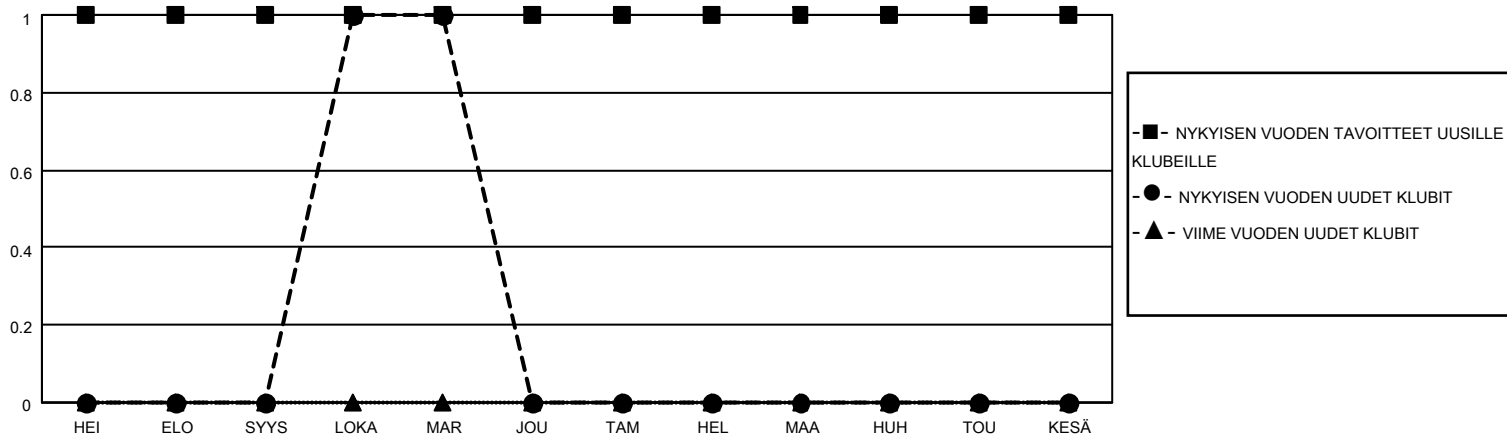

MONTHLY MEMBERSHIP PROGRESS REPORT

SIJAINTI FINLAND

District 107 A

Results as of: 11/30/2022

Klubit				jäsentä			
TULOKSET 2022-2023				TULOKSET 2022-2023			
NELJÄNNES	UUDEN KLUBIN TAVOITE	UUDET KLUBIT	LOPETETUT KLUBIT	NELJÄNNES	JÄSENKASVUN NETTOTAVOITE	TOTEUTUNUT JÄSENKASVU	POISTETUT JÄSENET (mukaan lukien siirrot)
HEI/ELO/SYYS	1	0	1	HEI/ELO/SYYS	20	11	47
LOKA/MAR/JOU	0	1	0	LOKA/MAR/JOU	10	43	22
TAM/HEL/MAA	0	0	0	TAM/HEL/MAA	10	0	0
HUH/TOU/KESÄ	0	0	0	HUH/TOU/KESÄ	10	0	0

TAVOITTEET JA UUDET KLUBIT, KUMULATIIVINEN