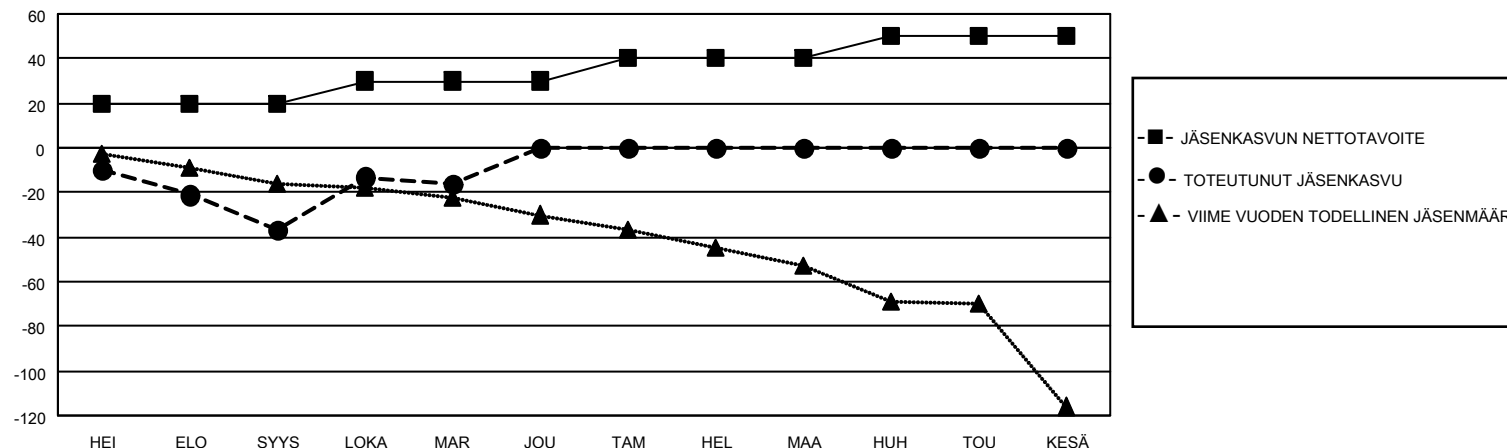

MONTHLY MEMBERSHIP PROGRESS REPORT

SIJAINTI FINLAND

District 107 A

Results as of: 11/30/2022

Klubit				jäsentä			
TULOKSET 2022-2023				TULOKSET 2022-2023			
NELJÄNNES	UUDEN KLUBIN TAVOITE	UUDET KLUBIT	LOPETETUT KLUBIT	NELJÄNNES	JÄSENKASVUN NETTOTAVOITE	TOTEUTUNUT JÄSENKASVU	POISTETUT JÄSENET (mukaan lukien siirrot)
HEI/ELO/SYYS	1	0	1	HEI/ELO/SYYS	20	11	47
LOKA/MAR/JOU	0	1	0	LOKA/MAR/JOU	10	43	22
TAM/HEL/MAA	0	0	0	TAM/HEL/MAA	10	0	0
HUH/TOU/KESÄ	0	0	0	HUH/TOU/KESÄ	10	0	0

TAVOITTEET JA UUDET KLUBIT, KUMULATIIVINEN

TAVOITTEET JA JÄSENET, KUMULATIIVINEN

LAKKAUTETUT KLUBIT: 1

ERONNEET JÄSENET

KUOLLUT	11
KLUBI LAKKAUTETTU	0
MUU	58
YHTEENSÄ	69

23 CLUBS OF 84 LISÄNNYT YHDEN TAI USEAMMAN UUTTA JÄSENTÄ